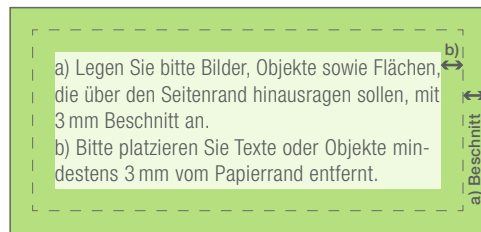

Datenblatt

Faltblatt – DIN A5 hoch 4-Seiter

ENDFORMAT

geschlossen	148 x 210 mm
offen	296 x 210 mm

BESCHNITT 3 mm

GESAMTFORMAT

Endformat + Beschnittzugabe	302 x 216 mm

RANDABSTAND

HINWEISE ZUR DATENAUFBEREITUNG

Wie ist das Farbprofil anzulegen? Welche Farbvoreinstellungen müssen getroffen werden? Was sind unsere Exportvorgaben? All diese Informationen erhalten Sie unter www.oeding-print.de

oeding print GmbH | Erzberg 45 | 38126 Braunschweig
Telefon +49 531 48015-110 | info@oeding-print.de