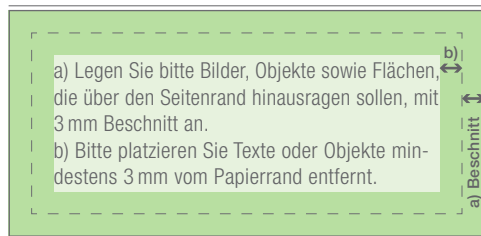

Datenblatt

Postkarte – DIN A4

ENDFORMAT

geschlossen	297 x 210 mm
offen	297 x 210 mm

BESCHNITT **3 mm**

GESAMTFORMAT

Endformat + Beschnittzugabe	303 x 216 mm
-----------------------------	--------------

RANDABSTAND