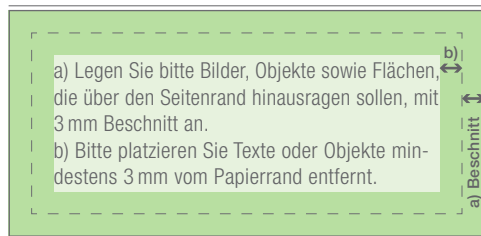

Datenblatt

Postkarte – DIN lang 210x105

ENDFORMAT

geschlossen	210 x 105 mm
offen	210 x 105 mm

BESCHNITT **3 mm**

GESAMTFORMAT

Endformat + Beschnittzugabe	216 x 111 mm

RANDABSTAND