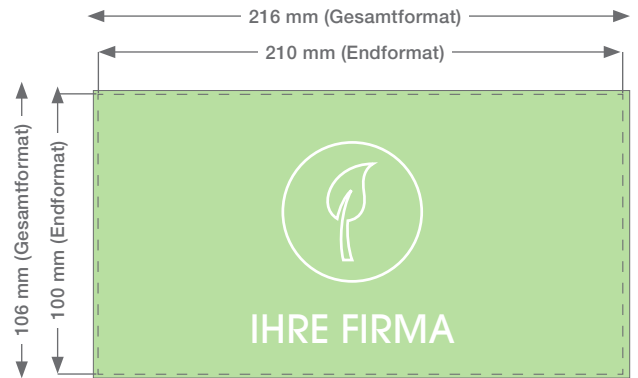

Datenblatt

Postkarte – DIN lang 210x100

ENDFORMAT

geschlossen	210 x 100 mm
offen	210 x 100 mm

BESCHNITT **3 mm**

GESAMTFORMAT

Endformat + Beschnittzugabe	216 x 106 mm

RANDABSTAND