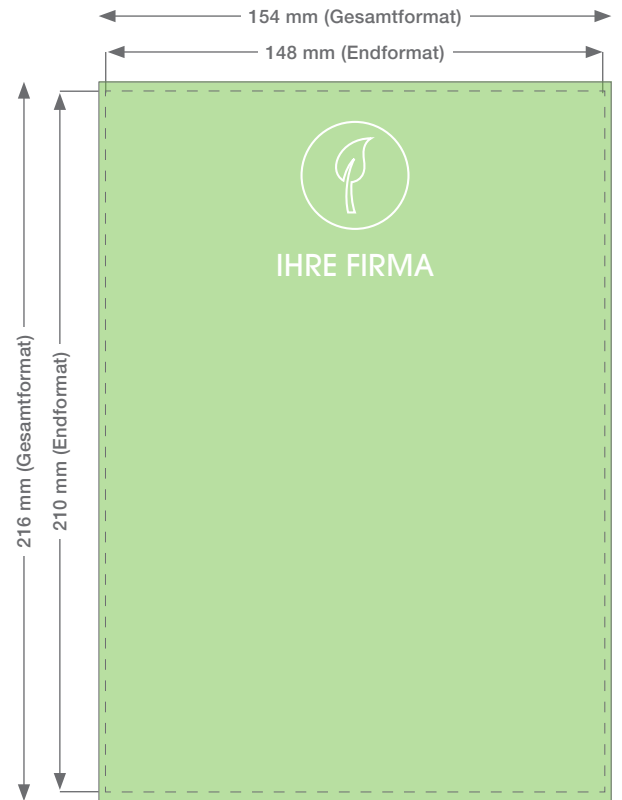

Datenblatt

Postkarte – DIN A4

ENDFORMAT

<i>geschlossen</i>	210 x 297 mm
<i>offen</i>	210 x 297 mm

BESCHNITT **3 mm**

GESAMTFORMAT

<i>Endformat + Beschnittzugabe</i>	216 x 303 mm
------------------------------------	---------------------

Querformat zum Hochformat gedreht

Querformat zum Hochformat gedreht

Datenblatt

Postkarte – DIN A5

ENDFORMAT

<i>geschlossen</i>	148 x 210 mm
<i>offen</i>	148 x 210 mm

BESCHNITT **3 mm**

GESAMTFORMAT

<i>Endformat + Beschnittzugabe</i>	154 x 216 mm
------------------------------------	---------------------

RANDABSTAND

HINWEISE ZUR DATENAUFBEREITUNG

Wie ist das Farbprofil anzulegen? Welche Farbvoreinstellungen müssen getroffen werden? Was sind unsere Exportvorgaben? All diese Informationen erhalten Sie unter www.oeding-print.de

Datenblatt

Postkarte – DIN A5

ENDFORMAT

geschlossen	210 x 148 mm
offen	210 x 148 mm

BESCHNITT **3 mm**

GESAMTFORMAT

Endformat + Beschnittzugabe	216 x 154 mm
-----------------------------	--------------

RANDABSTAND