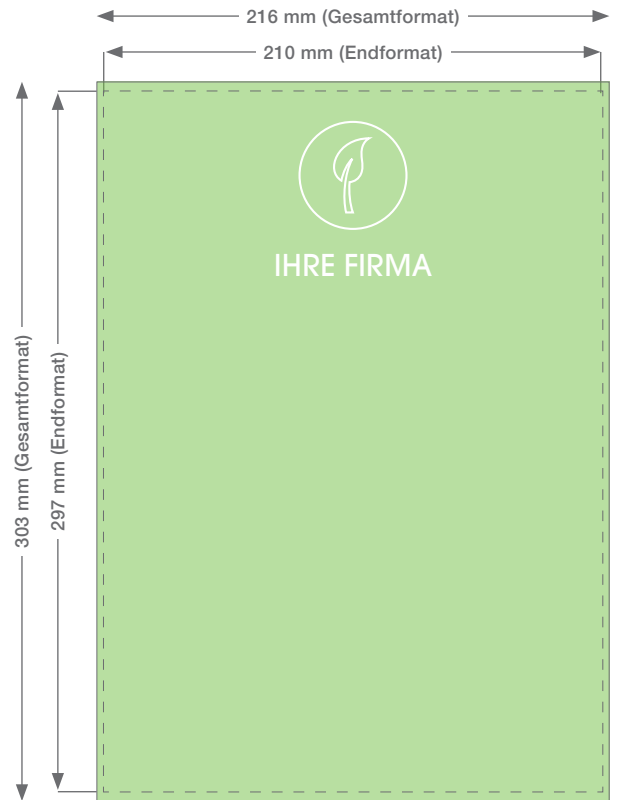

Datenblatt

Postkarte – DIN A4

ENDFORMAT

<i>geschlossen</i>	210 x 297 mm
<i>offen</i>	210 x 297 mm

BESCHNITT **3 mm**

GESAMTFORMAT

<i>Endformat + Beschnittzugabe</i>	216 x 303 mm
------------------------------------	---------------------

Datenblatt

Postkarte – DIN A4

ENDFORMAT

geschlossen	297 x 210 mm
offen	297 x 210 mm

BESCHNITT **3 mm**

GESAMTFORMAT

Endformat + Beschnittzugabe	303 x 216 mm
-----------------------------	--------------

RANDABSTAND

Querformat zum Hochformat gedreht

Querformat zum Hochformat gedreht

Datenblatt

Postkarte – DIN A5

ENDFORMAT

<i>geschlossen</i>	148 x 210 mm
<i>offen</i>	148 x 210 mm

BESCHNITT **3 mm**

GESAMTFORMAT