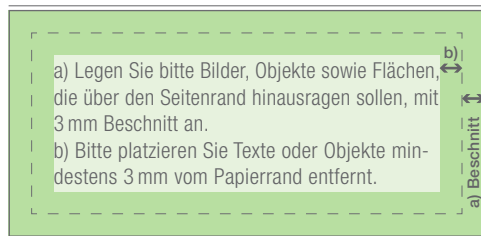

Datenblatt

Postkarte – DIN A4

ENDFORMAT

<i>geschlossen</i>	210 x 297 mm
<i>offen</i>	210 x 297 mm

BESCHNITT **3 mm**

GESAMTFORMAT

<i>Endformat + Beschnittzugabe</i>	216 x 303 mm

RANDABSTAND