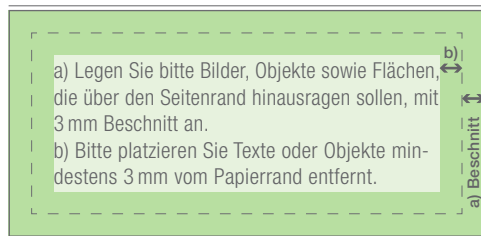

Datenblatt

Postkarte – DIN A5

ENDFORMAT

geschlossen	210 x 148 mm
offen	210 x 148 mm

BESCHNITT **3 mm**

GESAMTFORMAT

Endformat + Beschnittzugabe	216 x 154 mm
-----------------------------	--------------

RANDABSTAND