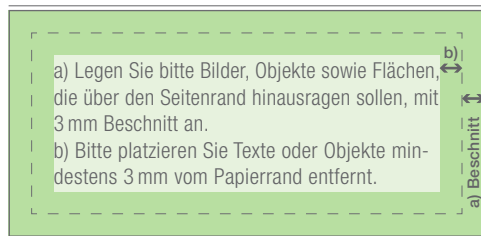

Datenblatt

Postkarte – DIN A6

ENDFORMAT

<i>geschlossen</i>	105 x 148 mm
<i>offen</i>	105 x 148 mm

BESCHNITT **3 mm**

GESAMTFORMAT

<i>Endformat + Beschnittzugabe</i>	111 x 154 mm

RANDABSTAND