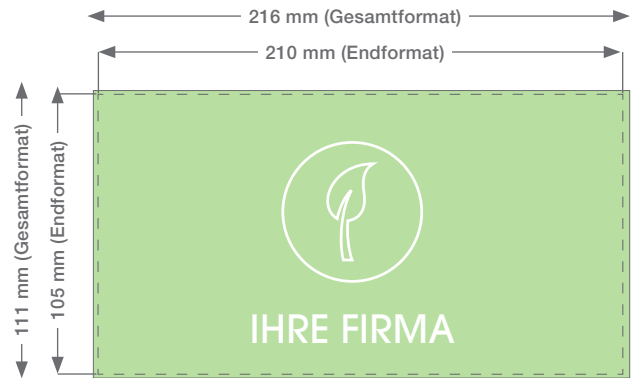

Datenblatt

Postkarte – DIN lang 210x105

ENDFORMAT

geschlossen	210 x 105 mm
offen	210 x 105 mm

BESCHNITT **3 mm**

GESAMTFORMAT

Endformat + Beschnittzugabe	216 x 111 mm

RANDABSTAND