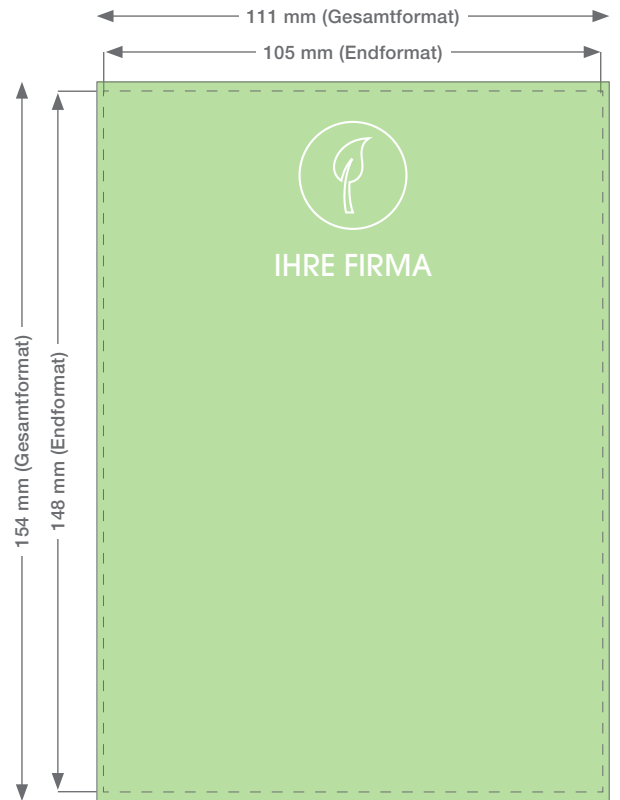

Querformat zum Hochformat gedreht

Querformat zum Hochformat gedreht

Datenblatt

Postkarte – DIN A6

ENDFORMAT

<i>geschlossen</i>	105 x 148 mm
<i>offen</i>	105 x 148 mm

BESCHNITT **3 mm**

GESAMTFORMAT

<i>Endformat + Beschnittzugabe</i>	111 x 154 mm
------------------------------------	---------------------

RANDABSTAND

HINWEISE ZUR DATENAUFBEREITUNG

Wie ist das Farbprofil anzulegen? Welche Farbvoreinstellungen müssen getroffen werden? Was sind unsere Exportvorgaben? All diese Informationen erhalten Sie unter www.oeding-print.de

Datenblatt

Postkarte – DIN A6

ENDFORMAT

geschlossen	148 x 105 mm
offen	148 x 105 mm

BESCHNITT

3 mm

GESAMTFORMAT

Endformat + Beschnittzugabe	154 x 111 mm
-----------------------------	--------------