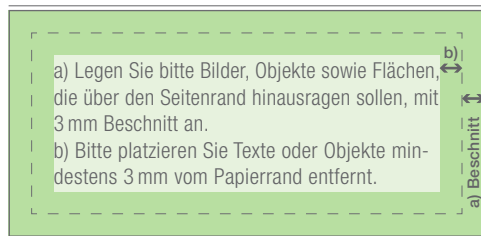

Datenblatt

Postkarte – quadratisch 120x120

ENDFORMAT

geschlossen	120 x 120 mm
offen	120 x 120 mm

BESCHNITT **3 mm**

GESAMTFORMAT

Endformat + Beschnittzugabe	126 x 126 mm

RANDABSTAND