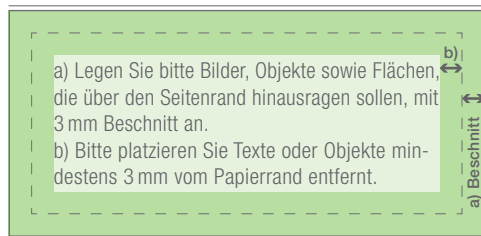

Datenblatt

Postkarte – DIN A6

ENDFORMAT

geschlossen	148 x 105 mm
offen	148 x 105 mm

BESCHNITT

3 mm

GESAMTFORMAT

Endformat + Beschnittzugabe	154 x 111 mm

RANDABSTAND