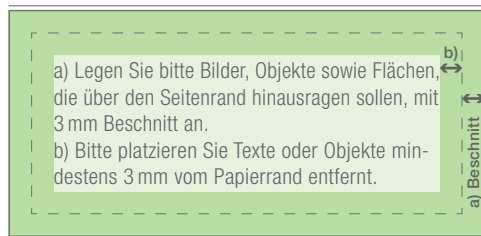

Datenblatt

Postkarte – DIN lang 100x210

ENDFORMAT

geschlossen	100 x 210 mm
offen	100 x 210 mm

BESCHNITT **3 mm**

GESAMTFORMAT

Endformat + Beschnittzugabe	106 x 216 mm

RANDABSTAND