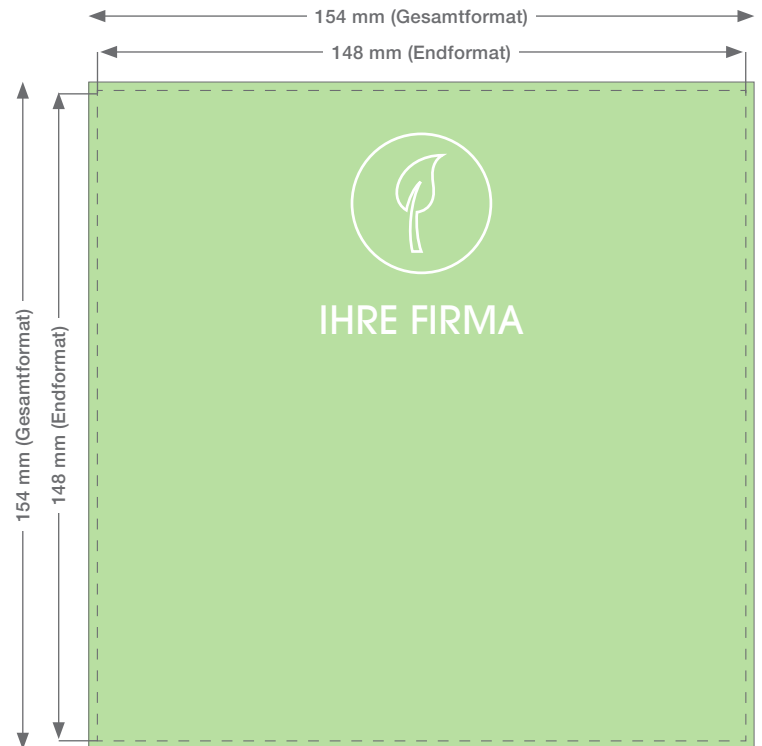

Datenblatt

Postkarte – quadratisch 148x148

ENDFORMAT

geschlossen	148 x 148 mm
offen	148 x 148 mm

BESCHNITT **3 mm**

GESAMTFORMAT

Endformat + Beschnittzugabe **154 x 154 mm**

RANDABSTAND

HINWEISE ZUR DATENAUFBEREITUNG

Wie ist das Farbprofil anzulegen? Welche Farbvoreinstellungen müssen getroffen werden? Was sind unsere Exportvorgaben? All diese Informationen erhalten Sie unter www.oeding-print.de

Bitte verwenden Sie für den Briefbogen das Farbprofil *PSO uncoated v3 (FOGRA 52)*.

oeding print GmbH | Erzberg 45 | 38126 Braunschweig
Telefon +49 531 48015-110 | info@oeding-print.de

Quer- und Hochformat ist nicht möglich