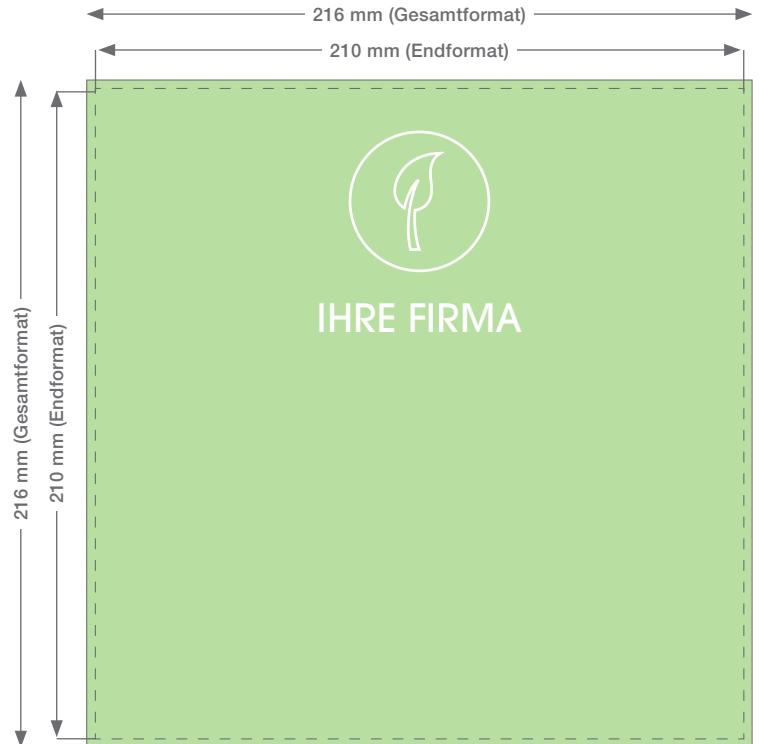

Querformat zum Hochformat gedreht

Querformat zum Hochformat gedreht

Datenblatt

Postkarte – quadratisch 210x210

ENDFORMAT

geschlossen	210 x 210 mm
offen	210 x 210 mm

BESCHNITT **3 mm**

GESAMTFORMAT

Endformat + Beschnittzugabe **216 x 216 mm**

RANDABSTAND

HINWEISE ZUR DATENAUFBEREITUNG

Wie ist das Farbprofil anzulegen? Welche Farbvoreinstellungen müssen getroffen werden? Was sind unsere Exportvorgaben? All diese Informationen erhalten Sie unter www.oeding-print.de

Datenblatt

Postkarte – quadratisch 148x148

ENDFORMAT

geschlossen	148 x 148 mm
offen	148 x 148 mm

BESCHNITT **3 mm**

GESAMTFORMAT

Endformat + Beschnittzugabe **154 x 154 mm**

RANDABSTAND