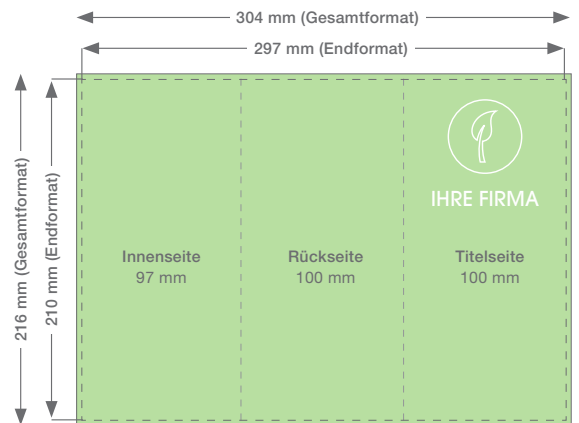

Datenblatt

Wickelfalz – DIN A6 hoch 8-Seiter

ENDFORMAT

geschlossen	105 x 148 mm
offen	414 x 148 mm

BESCHNITT **3 mm**

GESAMTFORMAT

Endformat + Beschnittzugabe	420 x 154 mm
-----------------------------	--------------