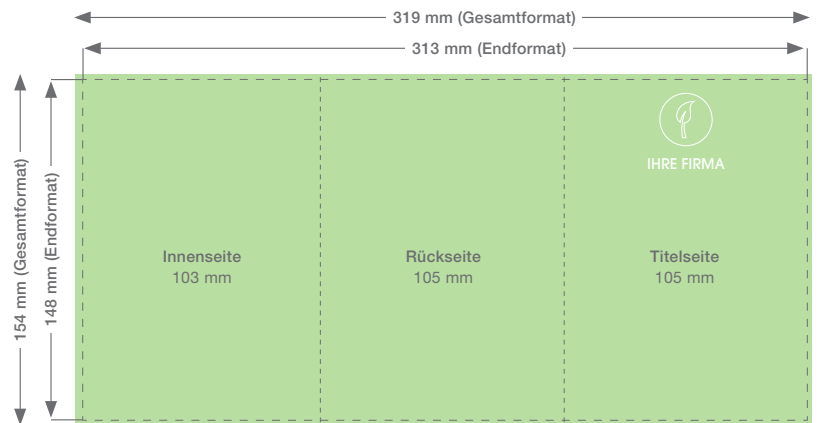

Datenblatt

Wickelfalz – DIN A6 hoch 6-Seiter

ENDFORMAT

geschlossen	105 x 148 mm
offen	313 x 148 mm

BESCHNITT **3 mm**

GESAMTFORMAT

Endformat + Beschnittzugabe	319 x 154 mm
-----------------------------	--------------

Datenblatt

Wickelfalz – 120 x 120 mm 6-Seiter

ENDFORMAT

geschlossen	120 x 120 mm
offen	358 x 120 mm

BESCHNITT **3 mm**

GESAMTFORMAT

Endformat + Beschnittzugabe **364 x 126 mm**

RANDABSTAND

Datenblatt

Wickelfalz – DIN lang 6-Seiter

ENDFORMAT

geschlossen	100 x 210 mm
offen	297 x 210 mm

BESCHNITT 3 mm

GESAMTFORMAT

Endformat + Beschnittzugabe	303 x 216 mm
-----------------------------	--------------

Datenblatt

Wickelfalz – DIN A6 hoch 8-Seiter

ENDFORMAT

geschlossen	105 x 148 mm
offen	414 x 148 mm

BESCHNITT **3 mm**

GESAMTFORMAT

Endformat + Beschnittzugabe	420 x 154 mm
-----------------------------	--------------