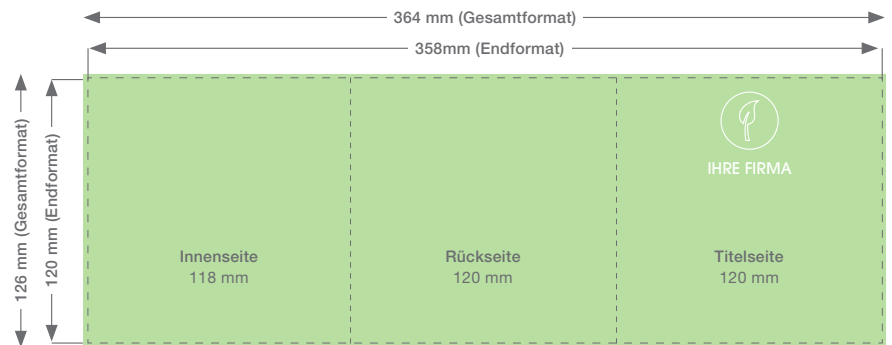

Datenblatt

Wickelfalz – DIN A6 hoch 6-Seiter

ENDFORMAT

geschlossen	105 x 148 mm
offen	313 x 148 mm

BESCHNITT **3 mm**

GESAMTFORMAT

Endformat + Beschnittzugabe	319 x 154 mm
-----------------------------	--------------

Datenblatt

Wickelfalz – 120 x 120 mm 6-Seiter

ENDFORMAT

geschlossen	120 x 120 mm
offen	358 x 120 mm

BESCHNITT **3 mm**

GESAMTFORMAT

Endformat + Beschnittzugabe **364 x 126 mm**

RANDABSTAND

Datenblatt

Wickelfalz – DIN lang 6-Seiter

ENDFORMAT

geschlossen	100 x 210 mm
offen	297 x 210 mm

BESCHNITT 3 mm

GESAMTFORMAT

Endformat + Beschnittzugabe	303 x 216 mm
-----------------------------	--------------

Datenblatt

Wickelfalz – DIN A6 hoch 8-Seiter

ENDFORMAT

geschlossen	105 x 148 mm
offen	414 x 148 mm

BESCHNITT **3 mm**

GESAMTFORMAT

Endformat + Beschnittzugabe	420 x 154 mm
-----------------------------	--------------