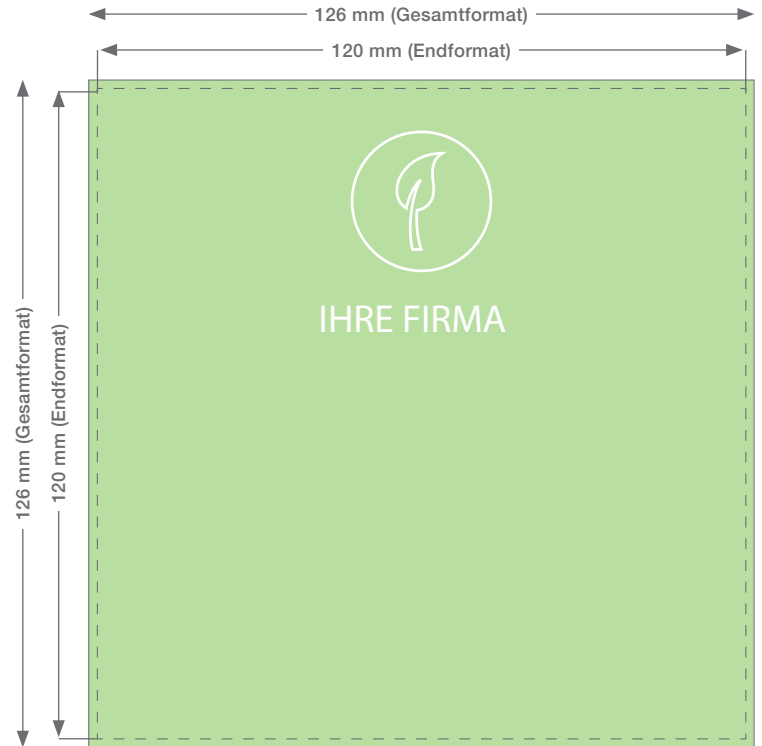

oeding print GmbH | Erzberg 45 | 38126 Braunschweig
Telefon +49 531 48015-110 | info@oeding-print.de