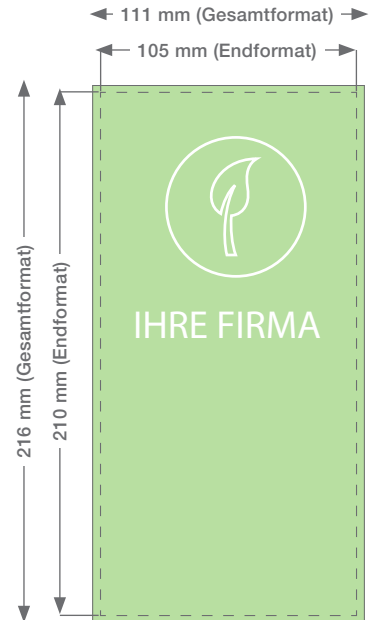

Datenblatt

Flyer – DIN lang

ENDFORMAT

<i>geschlossen</i>	105 x 210 mm
<i>offen</i>	105 x 210 mm

BESCHNITT **3 mm**

GESAMTFORMAT

<i>Endformat + Beschnittzugabe</i>	111 x 216 mm
------------------------------------	---------------------

Datenblatt

Flyer – DIN lang

ENDFORMAT

<i>geschlossen</i>	210 x 105 mm
<i>offen</i>	210 x 105 mm

BESCHNITT **3 mm**

GESAMTFORMAT

<i>Endformat + Beschnittzugabe</i>	216 x 111 mm
------------------------------------	---------------------