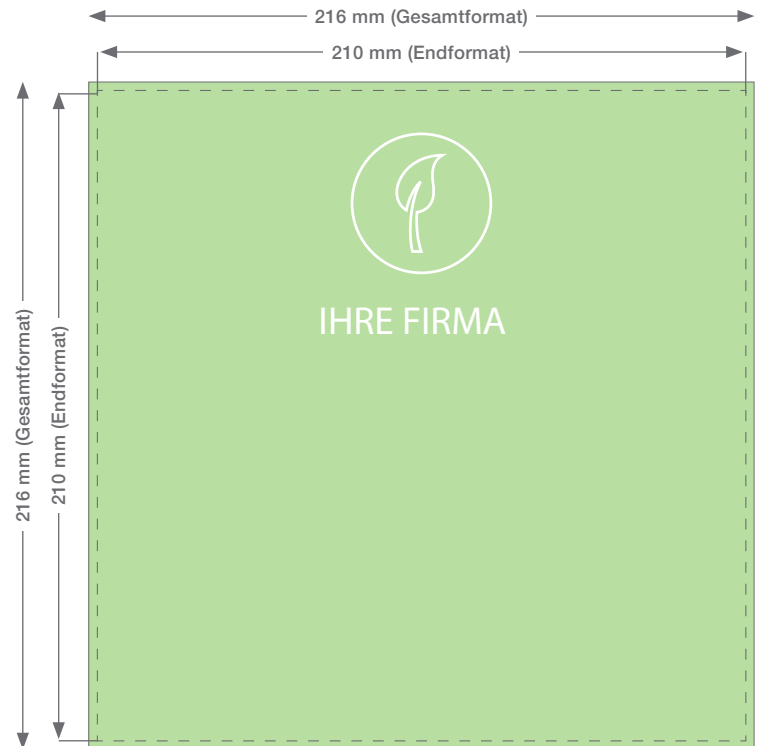

oeding print GmbH | Erzberg 45 | 38126 Braunschweig
Telefon +49 531 48015-110 | info@oeding-print.de