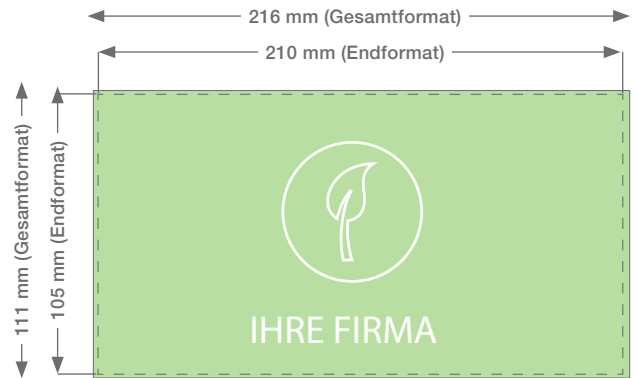

Datenblatt

Flyer – DIN lang

ENDFORMAT

<i>geschlossen</i>	210 x 105 mm
<i>offen</i>	210 x 105 mm

BESCHNITT **3 mm**

GESAMTFORMAT

<i>Endformat + Beschnittzugabe</i>	216 x 111 mm

RANDABSTAND

HINWEISE ZUR DATENAUFBEREITUNG

Wie ist das Farbprofil anzulegen? Welche Farbvoreinstellungen müssen getroffen werden? Was sind unsere Exportvorgaben? All diese Informationen erhalten Sie unter www.oeding-print.de

Bitte verwenden Sie für ungestrichene- und Naturpapiere PSO uncoated v3 (Fogra 52), für matt und glänzend gestrichene Papiere PSO coated v3 (Fogra 51).

oeding print GmbH | Erzberg 45 | 38126 Braunschweig
Telefon +49 531 48015-110 | info@oeding-print.de