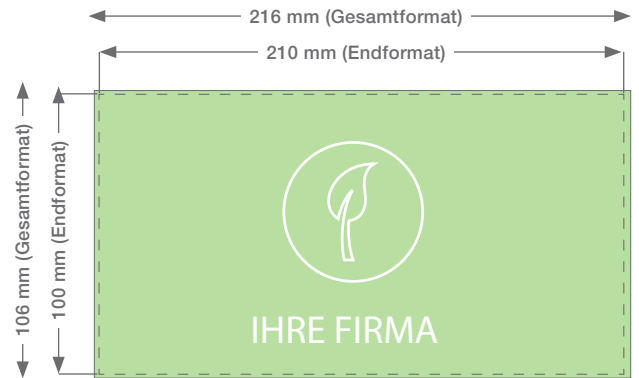

Datenblatt

Flyer – DIN lang

ENDFORMAT

<i>geschlossen</i>	210 x 100 mm
<i>offen</i>	210 x 100 mm

BESCHNITT **3 mm**

GESAMTFORMAT

<i>Endformat + Beschnittzugabe</i>	216 x 106 mm

RANDABSTAND

HINWEISE ZUR DATENAUFBEREITUNG

Wie ist das Farbprofil anzulegen? Welche Farbvoreinstellungen müssen getroffen werden? Was sind unsere Exportvorgaben? All diese Informationen erhalten Sie unter www.oeding-print.de

Bitte verwenden Sie für ungestrichene- und Naturpapiere PSO uncoated v3 (Fogra 52), für matt und glänzend gestrichene Papiere PSO coated v3 (Fogra 51).

oeding print GmbH | Erzberg 45 | 38126 Braunschweig
Telefon +49 531 48015-110 | info@oeding-print.de