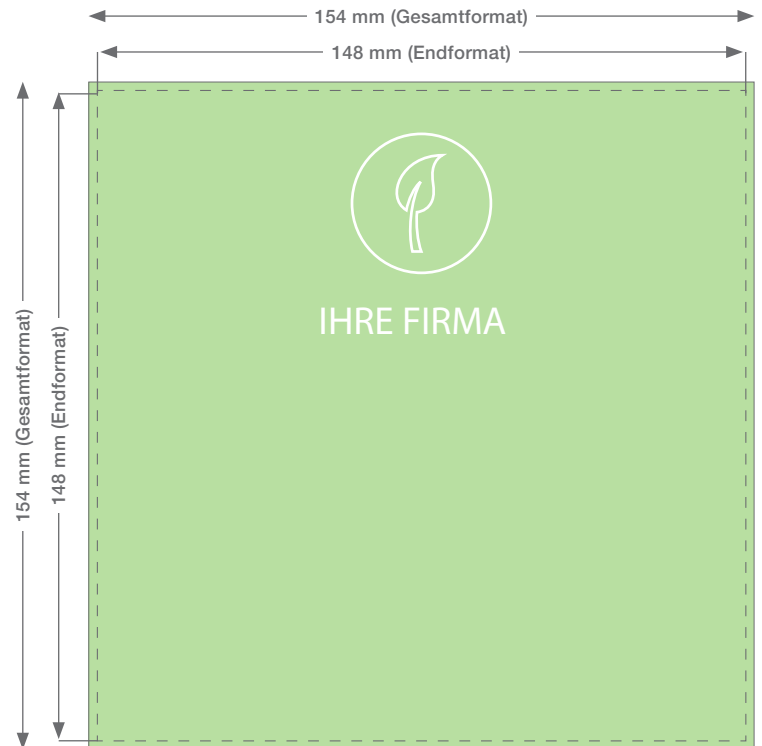

Datenblatt

Flyer – quadratisch 210x210

ENDFORMAT

<i>geschlossen</i>	210 x 210 mm
<i>offen</i>	210 x 210 mm

BESCHNITT **3 mm**

GESAMTFORMAT

<i>Endformat + Beschnittzugabe</i>	216 x 216 mm
------------------------------------	---------------------

Datenblatt

Flyer – quadratisch 148x148

ENDFORMAT

<i>geschlossen</i>	148 x 148 mm
<i>offen</i>	148 x 148 mm

BESCHNITT **3 mm**

GESAMTFORMAT

<i>Endformat + Beschnittzugabe</i>	154 x 154 mm
------------------------------------	---------------------

Datenblatt

Flyer – quadratisch 120x120

ENDFORMAT

<i>geschlossen</i>	120 x 120 mm
<i>offen</i>	120 x 120 mm

BESCHNITT **3 mm**

GESAMTFORMAT

<i>Endformat + Beschnittzugabe</i>	126 x 126 mm
------------------------------------	---------------------