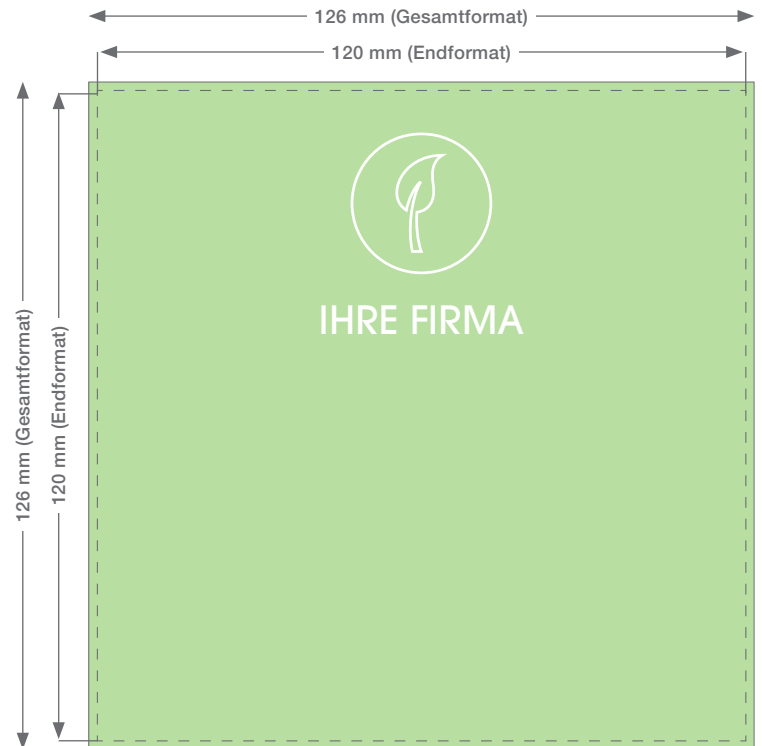

Datenblatt

Flyer – quadratisch 120x120

ENDFORMAT

<i>geschlossen</i>	120 x 120 mm
<i>offen</i>	120 x 120 mm

BESCHNITT **3 mm**

GESAMTFORMAT

<i>Endformat + Beschnittzugabe</i>	126 x 126 mm
------------------------------------	---------------------

Datenblatt

Flyer – DIN lang

ENDFORMAT

<i>geschlossen</i>	100 x 210 mm
<i>offen</i>	100 x 210 mm

BESCHNITT **3 mm**

GESAMTFORMAT

<i>Endformat + Beschnittzugabe</i>	106 x 216 mm
------------------------------------	---------------------