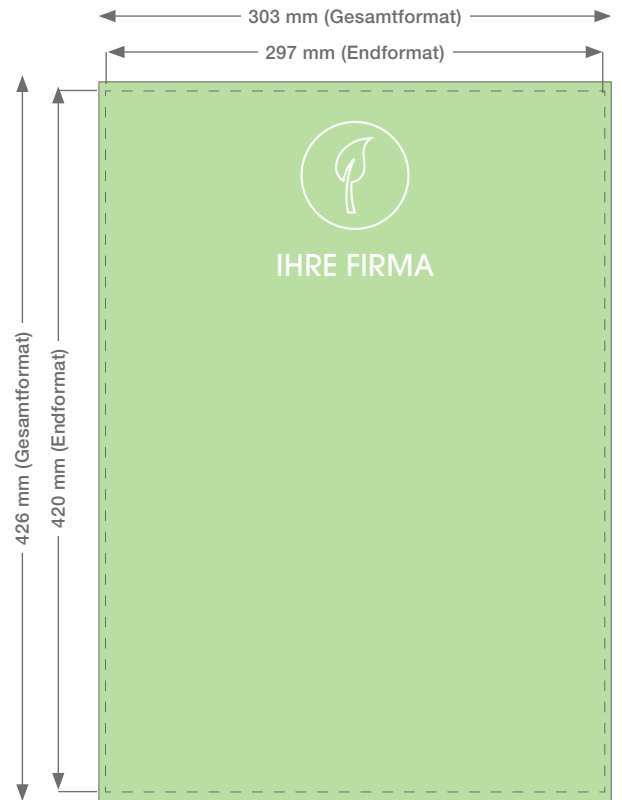

Datenblatt

Flyer – DIN A3

ENDFORMAT

<i>geschlossen</i>	297 x 420 mm
<i>offen</i>	297 x 420 mm

BESCHNITT **3 mm**

GESAMTFORMAT

<i>Endformat + Beschnittzugabe</i>	303 x 426 mm
------------------------------------	---------------------

Datenblatt

Flyer – DIN A3

ENDFORMAT

geschlossen	420 x 297 mm
offen	420 x 297 mm

BESCHNITT

3 mm

GESAMTFORMAT

Endformat + Beschnittzugabe	426 x 303 mm
-----------------------------	--------------