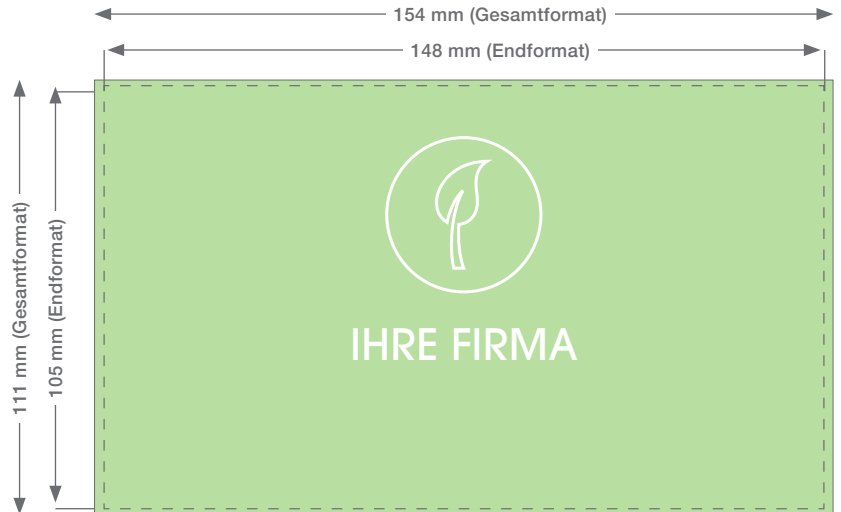

Datenblatt

Flyer – DIN A6

ENDFORMAT

<i>geschlossen</i>	148 x 105 mm
<i>offen</i>	148 x 105 mm

BESCHNITT **3 mm**

GESAMTFORMAT

<i>Endformat + Beschnittzugabe</i>	154 x 111 mm

RANDABSTAND

HINWEISE ZUR DATENAUFBEREITUNG

Wie ist das Farbprofil anzulegen? Welche Farbvorstellungen müssen getroffen werden? Was sind unsere Exportvorgaben? All diese Informationen erhalten Sie unter www.oeding-print.de

Bitte verwenden Sie für ungestrichene- und Naturpapiere PSO uncoated v3 (Fogra 52), für matt und glänzend gestrichene Papiere PSO coated v3 (Fogra 51).