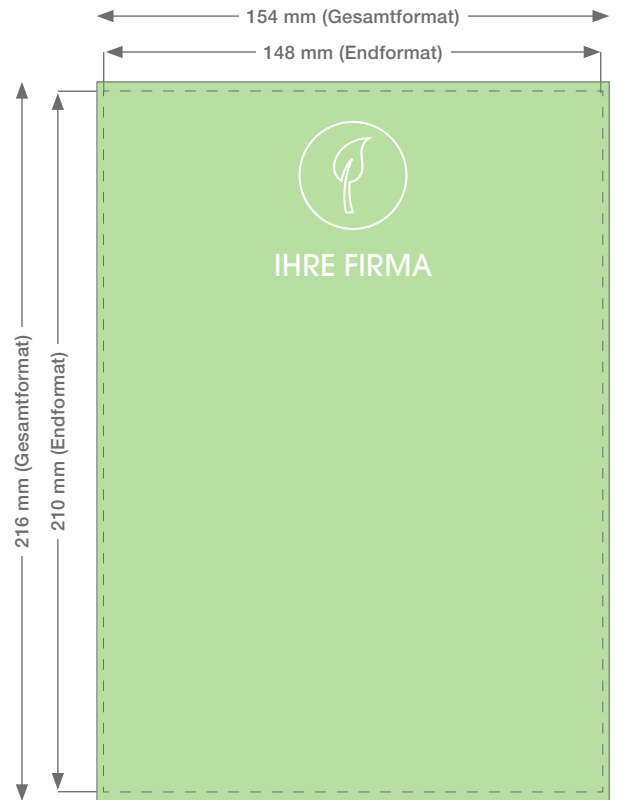

Datenblatt

Flyer – DIN A4

ENDFORMAT

<i>geschlossen</i>	210 x 297 mm
<i>offen</i>	210 x 297 mm

BESCHNITT **3 mm**

GESAMTFORMAT

<i>Endformat + Beschnittzugabe</i>	216 x 303 mm
------------------------------------	---------------------

Datenblatt

Flyer – DIN A4

ENDFORMAT

<i>geschlossen</i>	297 x 210 mm
<i>offen</i>	297 x 210 mm

BESCHNITT **3 mm**

GESAMTFORMAT

<i>Endformat + Beschnittzugabe</i>	303 x 216 mm
------------------------------------	---------------------

Datenblatt

Flyer – DIN A5

ENDFORMAT

<i>geschlossen</i>	148 x 210 mm
<i>offen</i>	148 x 210 mm

BESCHNITT **3 mm**

GESAMTFORMAT

<i>Endformat + Beschnittzugabe</i>	154 x 216 mm
------------------------------------	---------------------

Datenblatt

Flyer – DIN A5

ENDFORMAT

<i>geschlossen</i>	210 x 148 mm
<i>offen</i>	210 x 148 mm

BESCHNITT **3 mm**

GESAMTFORMAT

<i>Endformat + Beschnittzugabe</i>	216 x 154 mm
------------------------------------	---------------------