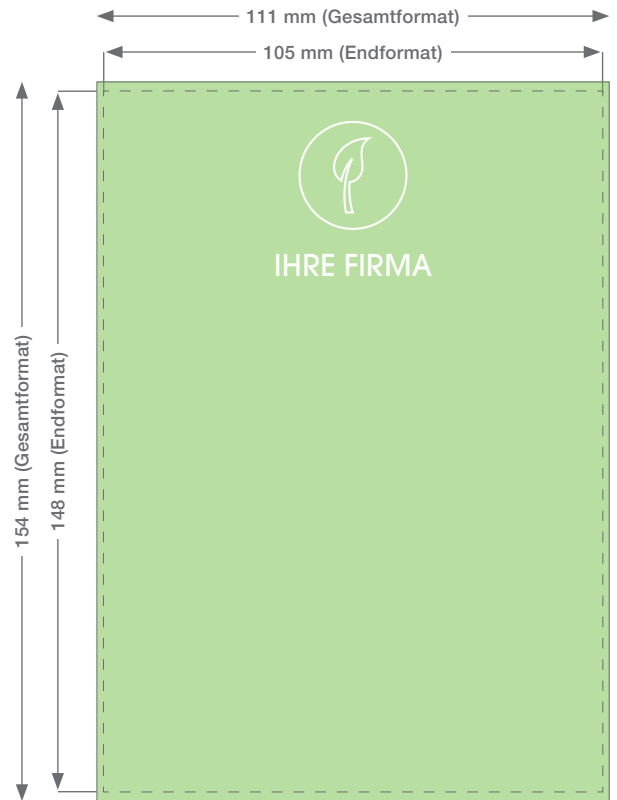

Datenblatt

Flyer – DIN A6

ENDFORMAT

<i>geschlossen</i>	105 x 148 mm
<i>offen</i>	105 x 148 mm

BESCHNITT **3 mm**

GESAMTFORMAT

<i>Endformat + Beschnittzugabe</i>	111 x 154 mm
------------------------------------	---------------------

Datenblatt

Flyer – DIN A6

ENDFORMAT

<i>geschlossen</i>	148 x 105 mm
<i>offen</i>	148 x 105 mm

BESCHNITT **3 mm**

GESAMTFORMAT

<i>Endformat + Beschnittzugabe</i>	154 x 111 mm
------------------------------------	---------------------