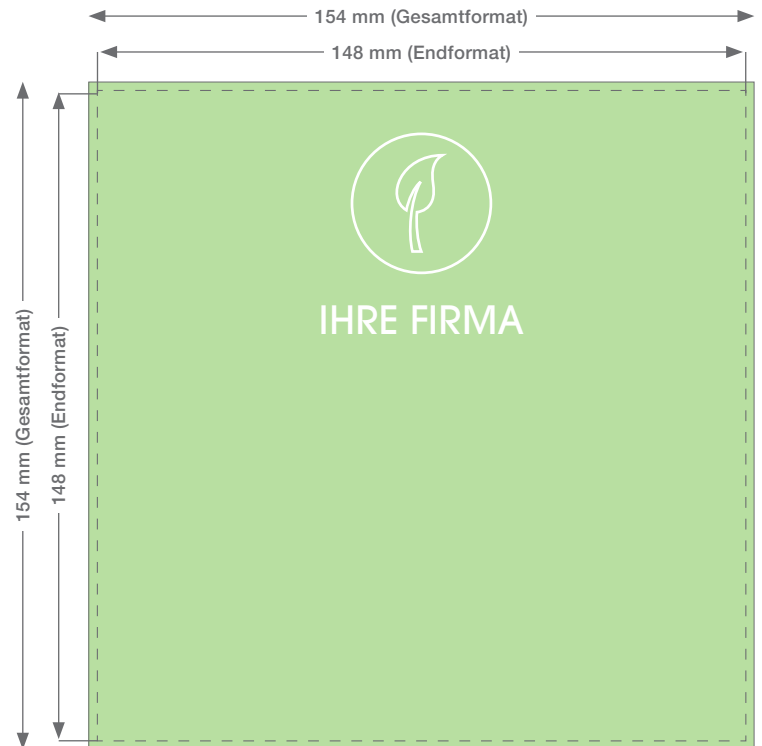

Datenblatt

Flyer – quadratisch 148x148

ENDFORMAT

geschlossen	148 x 148 mm
offen	148 x 148 mm

BESCHNITT **3 mm**

GESAMTFORMAT

Endformat + Beschnittzugabe	154 x 154 mm

RANDABSTAND

HINWEISE ZUR DATENAUFBEREITUNG

Wie ist das Farbprofil anzulegen? Welche Farbvoreinstellungen müssen getroffen werden? Was sind unsere Exportvorgaben? All diese Informationen erhalten Sie unter www.oeding-print.de

Bitte verwenden Sie für ungestrichene- und Naturpapiere PSO uncoated v3 (Fogra 52), für matt und glänzend gestrichene Papiere PSO coated v3 (Fogra 51).

oeding print GmbH | Erzberg 45 | 38126 Braunschweig
Telefon +49 531 48015-110 | info@oeding-print.de