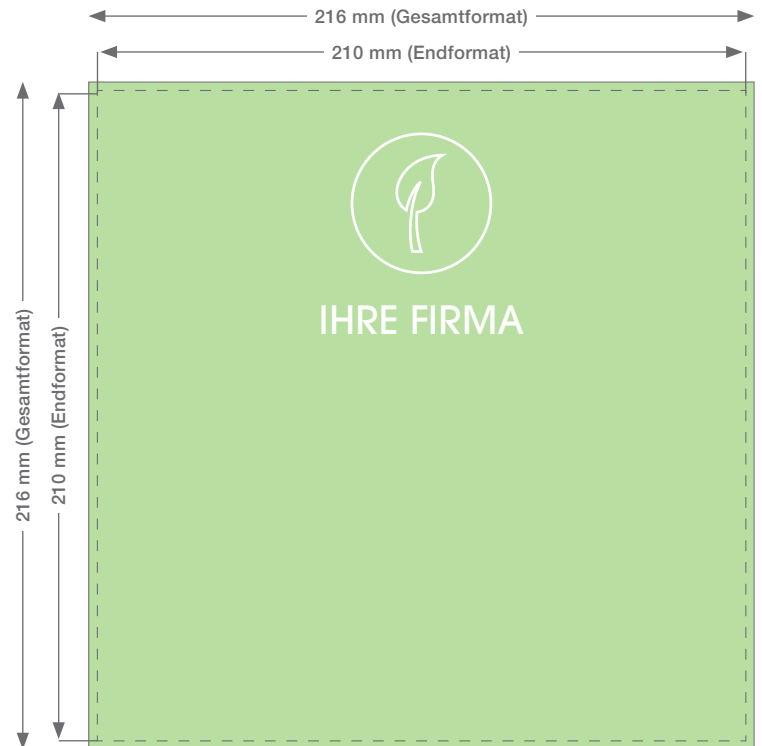

Datenblatt

Flyer – quadratisch 210x210

ENDFORMAT

geschlossen	210 x 210 mm
offen	210 x 210 mm

BESCHNITT 3 mm

GESAMTFORMAT

Endformat + Beschnittzugabe	216 x 216 mm
-----------------------------	--------------

Datenblatt

Flyer – quadratisch 148x148

ENDFORMAT

geschlossen	148 x 148 mm
offen	148 x 148 mm

BESCHNITT **3 mm**

GESAMTFORMAT

Endformat + Beschnittzugabe	154 x 154 mm
-----------------------------	--------------