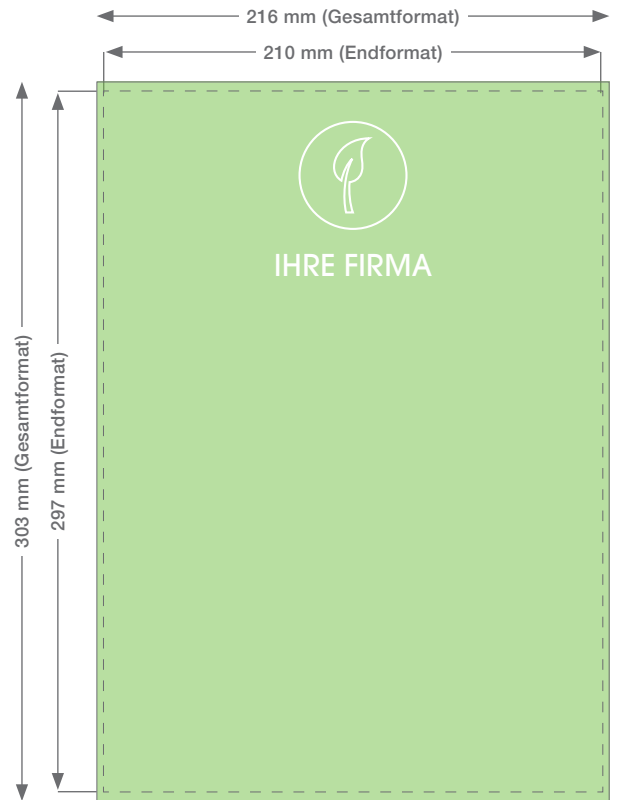

Datenblatt

Flyer – DIN A3

ENDFORMAT

<i>geschlossen</i>	297 x 420 mm
<i>offen</i>	297 x 420 mm

BESCHNITT **3 mm**

GESAMTFORMAT

<i>Endformat + Beschnittzugabe</i>	303 x 426 mm
------------------------------------	---------------------

Datenblatt

Flyer – DIN A4

ENDFORMAT

<i>geschlossen</i>	210 x 297 mm
<i>offen</i>	210 x 297 mm

BESCHNITT **3 mm**

GESAMTFORMAT

<i>Endformat + Beschnittzugabe</i>	216 x 303 mm
------------------------------------	---------------------

Datenblatt

Flyer – DIN A4

ENDFORMAT

<i>geschlossen</i>	297 x 210 mm
<i>offen</i>	297 x 210 mm

BESCHNITT **3 mm**

GESAMTFORMAT

<i>Endformat + Beschnittzugabe</i>	303 x 216 mm
------------------------------------	---------------------