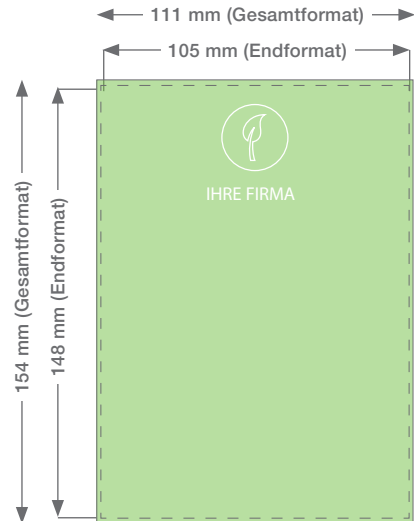

... (weitere 4 Seiten usw)

Endprodukt

Datenblatt

Broschüre – DIN A4 quer

ENDFORMAT

geschlossen	297 x 210 mm
offen	594 x 210 mm

BESCHNITT **3 mm**

GESAMTFORMAT

... (weitere 4 Seiten usw)

Endprodukt

Datenblatt

Broschüre – DIN A5 quer

ENDFORMAT

geschlossen	210 x 148 mm
offen	420 x 148 mm

BESCHNITT **3 mm**

GESAMTFORMAT

Endprodukt

Datenblatt

Broschüre – DIN A6 hoch

ENDFORMAT

geschlossen	105 x 148 mm
offen	210 x 148 mm

BESCHNITT **3 mm**

GESAMTFORMAT

Endformat + Beschnittzugabe	111 x 154 mm
-----------------------------	--------------

... (weitere 4 Seiten usw)

Endprodukt

Datenblatt

Broschüre – DIN A6 quer

ENDFORMAT

geschlossen	148 x 105 mm
offen	296 x 105 mm

BESCHNITT **3 mm**

GESAMTFORMAT