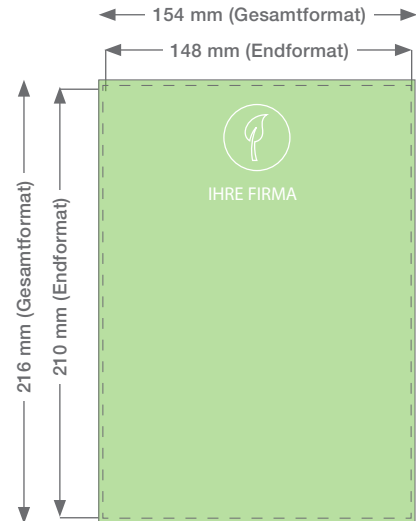

... (weitere 4 Seiten usw)

Endprodukt

Datenblatt

Broschüre – DIN A4 quer

ENDFORMAT

geschlossen	297 x 210 mm
offen	594 x 210 mm

BESCHNITT **3 mm**

GESAMTFORMAT

Endprodukt

... (weitere 4 Seiten usw)

Datenblatt

Broschüre – DIN A5 hoch

ENDFORMAT

geschlossen	148 x 210 mm
offen	296 x 210 mm

BESCHNITT **3 mm**

GESAMTFORMAT

Endformat + Beschnittzugabe	154 x 216 mm
-----------------------------	--------------

RANDABSTAND

HINWEISE ZUR DATENAUFBEREITUNG

Wie ist das Farbprofil anzulegen? Welche Farbvoreinstellungen müssen getroffen werden? Was sind unsere Exportvorgaben? All diese Informationen erhalten Sie unter www.oeding-print.de

... (weitere 4 Seiten usw)

Endprodukt

Datenblatt

Broschüre – DIN A5 quer

ENDFORMAT

geschlossen	210 x 148 mm
offen	420 x 148 mm

BESCHNITT **3 mm**

GESAMTFORMAT