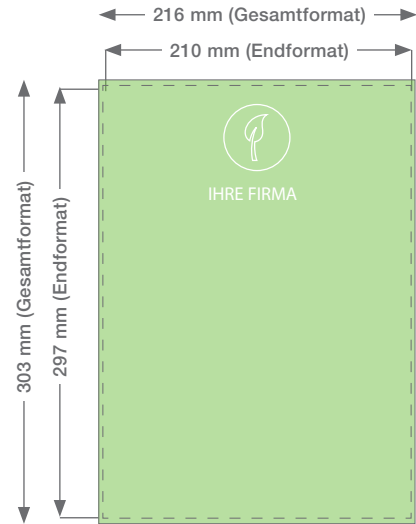

Datenblatt

Broschüre – DIN A4 hoch

ENDFORMAT

geschlossen	210 x 297 mm
offen	420 x 297 mm

BESCHNITT **3 mm**

GESAMTFORMAT

Endformat + Beschnittzugabe	216 x 303 mm
-----------------------------	---------------------

... (weitere 4 Seiten usw)

Endprodukt

Datenblatt

Broschüre – DIN A4 quer

ENDFORMAT

geschlossen	297 x 210 mm
offen	594 x 210 mm

BESCHNITT **3 mm**

GESAMTFORMAT

Endprodukt

... (weitere 4 Seiten usw)

Datenblatt

Broschüre – DIN A5 hoch

ENDFORMAT

geschlossen	148 x 210 mm
offen	296 x 210 mm

BESCHNITT **3 mm**

GESAMTFORMAT

Endprodukt

Datenblatt

Broschüre – DIN A6 hoch

ENDFORMAT

geschlossen	105 x 148 mm
offen	210 x 148 mm

BESCHNITT **3 mm**

GESAMTFORMAT

Endformat + Beschnittzugabe	111 x 154 mm
-----------------------------	--------------