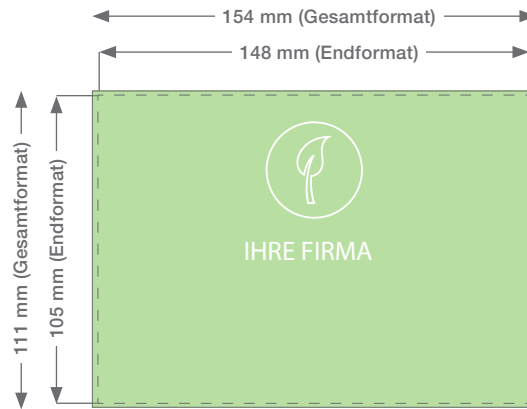

Endprodukt

Datenblatt

Broschüre – DIN A6 hoch

ENDFORMAT

geschlossen	105 x 148 mm
offen	210 x 148 mm

BESCHNITT **3 mm**

GESAMTFORMAT

Endformat + Beschnittzugabe	111 x 154 mm
-----------------------------	--------------

... (weitere 4 Seiten usw)

Endprodukt

Datenblatt

Broschüre – DIN A6 quer

ENDFORMAT

geschlossen	148 x 105 mm
offen	296 x 105 mm

BESCHNITT **3 mm**

GESAMTFORMAT

Endformat + Beschnittzugabe	154 x 111 mm
-----------------------------	--------------

RANDABSTAND

HINWEISE ZUR DATENAUFBEREITUNG

Wie ist das Farbprofil anzulegen? Welche Farbvoreinstellungen müssen getroffen werden? Was sind unsere Exportvorgaben? All diese Informationen erhalten Sie unter www.oeding-print.de

Endprodukt

... (weitere 4 Seiten usw)

Datenblatt

Broschüre – DIN lang 100 x 210 mm

ENDFORMAT

<i>geschlossen</i>	100 x 210 mm
<i>offen</i>	200 x 210 mm

BESCHNITT **3 mm**

GESAMTFORMAT