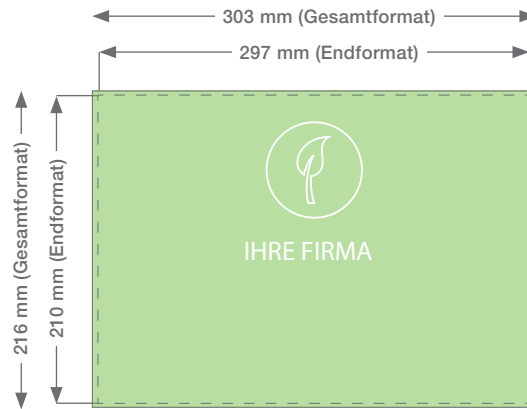

Datenblatt

Broschüre – DIN A4 hoch

ENDFORMAT

geschlossen	210 x 297 mm
offen	420 x 297 mm

BESCHNITT **3 mm**

GESAMTFORMAT

Endformat + Beschnittzugabe	216 x 303 mm
-----------------------------	---------------------

... (weitere 4 Seiten usw)

Endprodukt

Datenblatt

Broschüre – DIN A4 quer

ENDFORMAT

geschlossen	297 x 210 mm
offen	594 x 210 mm

BESCHNITT **3 mm**

GESAMTFORMAT

Endformat + Beschnittzugabe	303 x 216 mm
-----------------------------	--------------

RANDABSTAND

HINWEISE ZUR DATENAUFBEREITUNG

Wie ist das Farbprofil anzulegen? Welche Farbvoreinstellungen müssen getroffen werden? Was sind unsere Exportvorgaben? All diese Informationen erhalten Sie unter www.oeding-print.de

Endprodukt

... (weitere 4 Seiten usw)

Datenblatt

Broschüre – DIN A5 hoch

ENDFORMAT

geschlossen	148 x 210 mm
offen	296 x 210 mm

BESCHNITT **3 mm**

GESAMTFORMAT