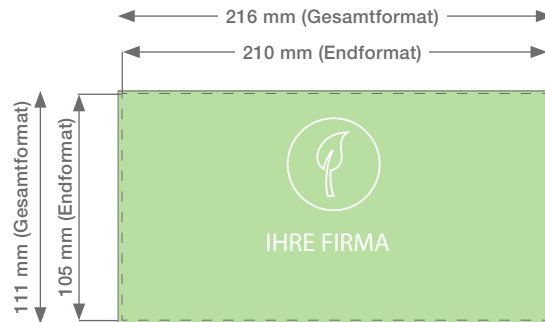

Datenblatt

Broschüre – DIN lang 210 x 105 mm

ENDFORMAT

<i>geschlossen</i>	210 x 105 mm
<i>offen</i>	420 x 105 mm

BESCHNITT **3 mm**

GESAMTFORMAT

<i>Endformat + Beschnittzugabe</i>	216 x 111 mm

RANDABSTAND

HINWEISE ZUR DATENAUFBEREITUNG

Wie ist das Farbprofil anzulegen? Welche Farbvoreinstellungen müssen getroffen werden? Was sind unsere Exportvorgaben? All diese Informationen erhalten Sie unter www.oeding-print.de

Bitte verwenden Sie für ungestrichene Offsetpapiere PSO uncoated v3 (Fogra 52), für matt und glänzend gestrichene Bilderdruckpapiere PSO coated v3 (Fogra 51).

oeding print GmbH | Erzberg 45 | 38126 Braunschweig
Telefon +49 531 48015-110 | info@oeding-print.de

... (weitere 4 Seiten usw)

Endprodukt