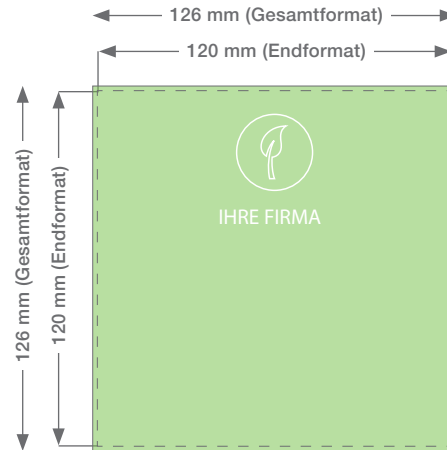

... (weitere 4 Seiten usw)

Endprodukt

Datenblatt

Broschüre – quadratisch 148 x 148 mm

ENDFORMAT

geschlossen	148 x 148 mm
offen	296 x 148 mm

BESCHNITT **3 mm**

GESAMTFORMAT

Endformat + Beschnittzugabe	154 x 154 mm
-----------------------------	--------------

RANDABSTAND

HINWEISE ZUR DATENAUFBEREITUNG

Wie ist das Farbprofil anzulegen? Welche Farbvoreinstellungen müssen getroffen werden? Was sind unsere Exportvorgaben? All diese Informationen erhalten Sie unter www.oeding-print.de

... (weitere 4 Seiten usw)

Endprodukt

Datenblatt

Broschüre – quadratisch 120 x 120 mm

ENDFORMAT

geschlossen	120 x 120 mm
offen	240 x 120 mm

BESCHNITT **3 mm**

GESAMTFORMAT

Endformat + Beschnittzugabe	126 x 126 mm
-----------------------------	--------------

RANDABSTAND

HINWEISE ZUR DATENAUFBEREITUNG

Wie ist das Farbprofil anzulegen? Welche Farbvoreinstellungen müssen getroffen werden? Was sind unsere Exportvorgaben? All diese Informationen erhalten Sie unter www.oeding-print.de