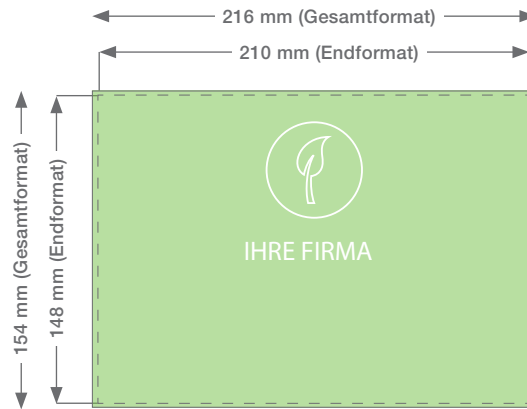

Endprodukt

... (weitere 4 Seiten usw)

Datenblatt

Broschüre – DIN A5 hoch

ENDFORMAT

geschlossen	148 x 210 mm
offen	296 x 210 mm

BESCHNITT **3 mm**

GESAMTFORMAT

... (weitere 4 Seiten usw)

Endprodukt

Datenblatt

Broschüre – DIN A5 quer

ENDFORMAT

geschlossen	210 x 148 mm
offen	420 x 148 mm

BESCHNITT **3 mm**

GESAMTFORMAT

Endformat + Beschnittzugabe	216 x 154 mm
-----------------------------	--------------

RANDABSTAND

... (weitere 4 Seiten usw)

HINWEISE ZUR DATENAUFBEREITUNG

Wie ist das Farbprofil anzulegen? Welche Farbvoreinstellungen müssen getroffen werden? Was sind unsere Exportvorgaben? All diese Informationen erhalten Sie unter www.oeding-print.de

Endprodukt

Datenblatt

Broschüre – DIN A6 hoch

ENDFORMAT

geschlossen	105 x 148 mm
offen	210 x 148 mm

BESCHNITT **3 mm**

GESAMTFORMAT

Endformat + Beschnittzugabe	111 x 154 mm
-----------------------------	--------------