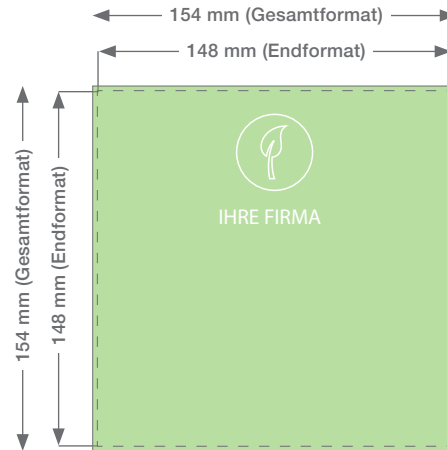

... (weitere 4 Seiten usw)

Endprodukt

Datenblatt

Broschüre – quadratisch 210 x 210 mm

ENDFORMAT

geschlossen	210 x 210 mm
offen	420 x 210 mm

BESCHNITT **3 mm**

GESAMTFORMAT

Endformat + Beschnittzugabe	216 x 216 mm
-----------------------------	--------------

RANDABSTAND

HINWEISE ZUR DATENAUFBEREITUNG

Wie ist das Farbprofil anzulegen? Welche Farbvoreinstellungen müssen getroffen werden? Was sind unsere Exportvorgaben? All diese Informationen erhalten Sie unter www.oeding-print.de

... (weitere 4 Seiten usw)

Endprodukt

Datenblatt

Broschüre – quadratisch 148 x 148 mm

ENDFORMAT

geschlossen	148 x 148 mm
offen	296 x 148 mm

BESCHNITT **3 mm**

GESAMTFORMAT

Endformat + Beschnittzugabe	154 x 154 mm
-----------------------------	--------------

RANDABSTAND

HINWEISE ZUR DATENAUFBEREITUNG

Wie ist das Farbprofil anzulegen? Welche Farbvoreinstellungen müssen getroffen werden? Was sind unsere Exportvorgaben? All diese Informationen erhalten Sie unter www.oeding-print.de