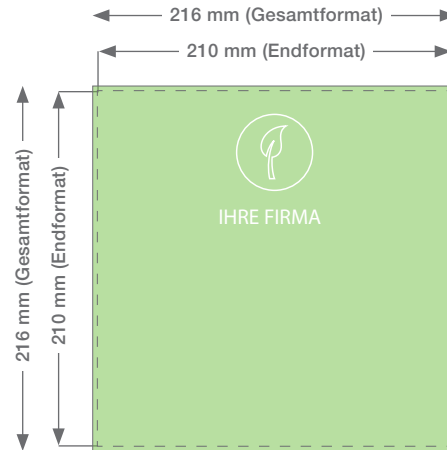

... (weitere 4 Seiten usw)

Endprodukt

Datenblatt

Broschüre – DIN lang 210 x 105 mm

ENDFORMAT

<i>geschlossen</i>	210 x 105 mm
<i>offen</i>	420 x 105 mm

BESCHNITT **3 mm**

GESAMTFORMAT

<i>Endformat + Beschnittzugabe</i>	216 x 111 mm
------------------------------------	---------------------

RANDABSTAND

HINWEISE ZUR DATENAUFBEREITUNG

Wie ist das Farbprofil anzulegen? Welche Farbvoreinstellungen müssen getroffen werden? Was sind unsere Exportvorgaben? All diese Informationen erhalten Sie unter www.oeding-print.de

... (weitere 4 Seiten usw)

Endprodukt

Datenblatt

Broschüre – quadratisch 210 x 210 mm

ENDFORMAT

geschlossen	210 x 210 mm
offen	420 x 210 mm

BESCHNITT **3 mm**

GESAMTFORMAT

Endformat + Beschnittzugabe	216 x 216 mm
-----------------------------	--------------

RANDABSTAND

HINWEISE ZUR DATENAUFBEREITUNG

Wie ist das Farbprofil anzulegen? Welche Farbvoreinstellungen müssen getroffen werden? Was sind unsere Exportvorgaben? All diese Informationen erhalten Sie unter www.oeding-print.de