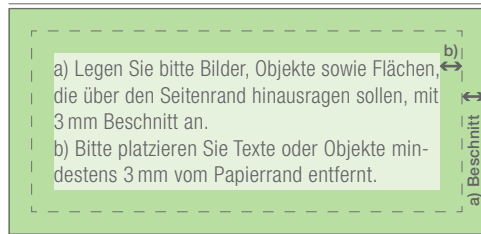

Datenblatt

Broschüre – DIN A4 hoch

ENDFORMAT

<i>geschlossen</i>	210 x 297 mm
<i>offen</i>	420 x 297 mm

BESCHNITT **3 mm**

GESAMTFORMAT

<i>Endformat + Beschnittzugabe</i>	216 x 303 mm

RANDABSTAND