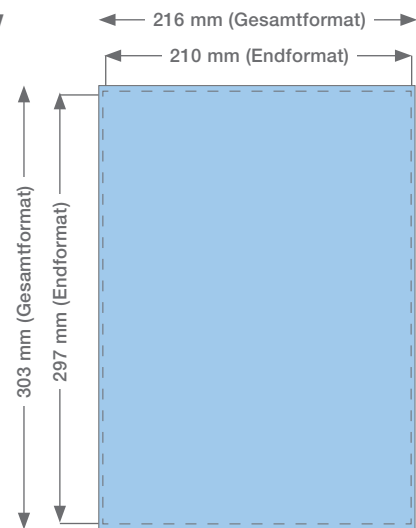

Datenblatt

Broschüre – DIN A4 hoch

ENDFORMAT

<i>geschlossen</i>	210 x 297 mm
<i>offen</i>	420 x 297 mm

BESCHNITT **3 mm**

GESAMTFORMAT

<i>Endformat + Beschnittzugabe</i>	216 x 303 mm
------------------------------------	---------------------

4 Seiten Inhalt usw

Endprodukt