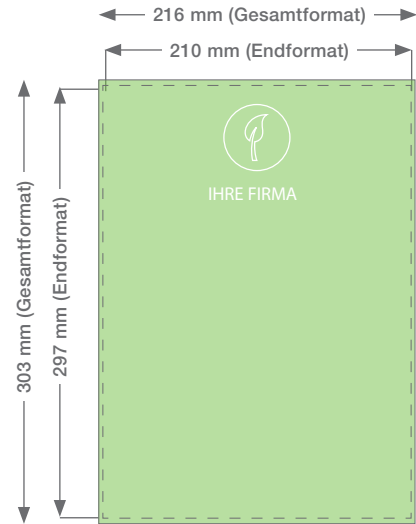

Datenblatt

Broschüre – DIN A4 hoch

ENDFORMAT

<i>geschlossen</i>	210 x 297 mm
<i>offen</i>	420 x 297 mm

BESCHNITT **3 mm**

GESAMTFORMAT

<i>Endformat + Beschnittzugabe</i>	216 x 303 mm
------------------------------------	---------------------

4 Seiten Inhalt usw

Endprodukt